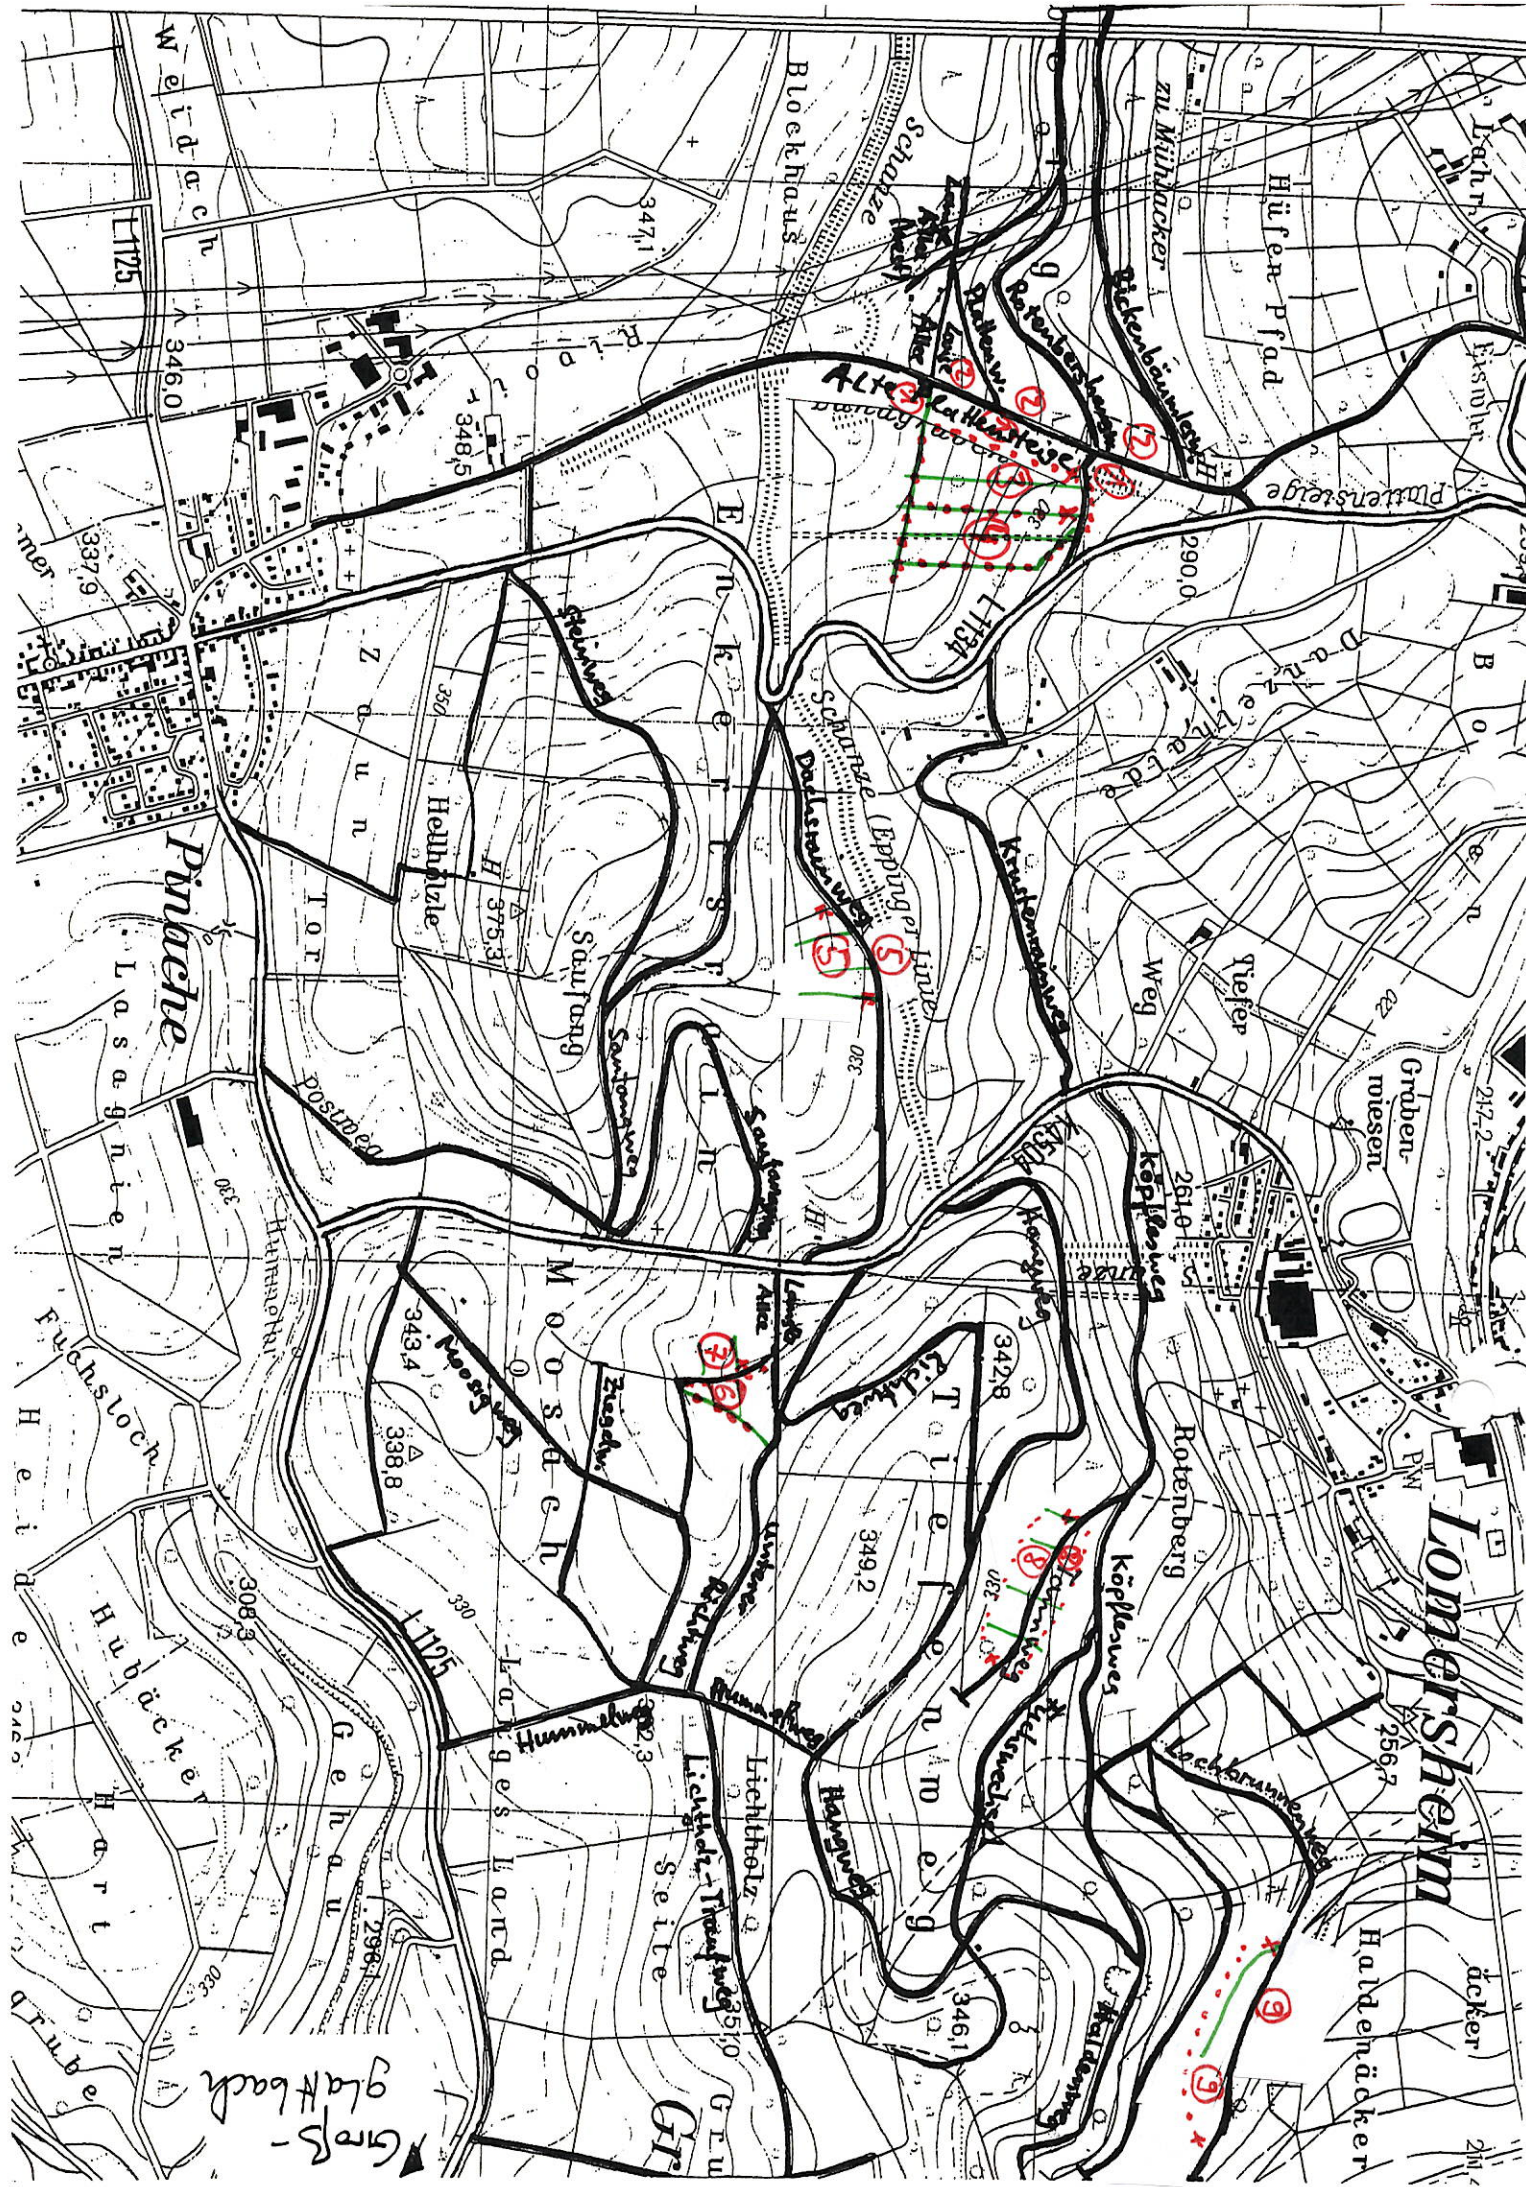

Lomersheim

Pinache

Alte Laubhose

Haldeknacker

Groß-Glatzbach

GR

③
⑨

⑤

②

⑧

②

③

④

⑤

⑥

⑦

⑧

⑨

⑩

⑪

⑫

⑬

⑭

⑮

⑯

⑰

⑱

⑲

⑳

㉑

㉒

①

②

③

④

⑤

⑥

⑦

⑧

⑨

⑩

⑪

⑫

⑬

⑭

⑮

⑯

⑰

⑱

⑲

⑳

㉑

㉒

㉓

㉔

㉕

㉖

㉗

㉘

㉙

㉚

㉛

㉜

㉝

㉞

㉟

㊱

㊲

㊳

㊴

㊵

㊶

㊷

㊸

㊹

㊺

㊻

㊼

㊽

㊾

㊿

⓪

①

②

③

④

⑤

⑥

⑦

⑧

⑨

⑩

⑪

⑫

⑬

⑭

⑮

⑯

⑰

⑱

⑲

⑳

㉑

㉒

㉓

㉔

㉕

㉖

㉗

㉘

㉙

㉚

㉛

㉜

㉝

㉞

㉟

⓪

①

②

③

④

⑤

⑥

⑦

⑧

⑨

⑩

⑪

⑫

⑬

⑭

⑮

⑯

⑰

⑱

⑲

⑳

㉑

㉒

㉓

㉔

㉕

㉖

㉗

㉘

㉙

㉚

㉛

㉜

㉝

㉞

㉟

⓪

①

②

③

④

⑤

⑥

⑦

⑧

⑨

⑩

⑪

⑫

⑬

⑭

⑮

⑯

⑰

⑱

⑲

⑳

㉑

㉒

㉓

㉔

㉕

㉖

㉗

㉘

㉙

㉚

㉛

㉜

㉝

㉞

㉟

⓪

①

②

③

④

⑤

⑥

⑦

⑧

⑨

⑩

⑪

⑫

⑬

⑭

⑮

⑯

⑰

⑱

⑲

⑳

㉑

㉒

㉓

㉔

㉕

㉖

㉗

㉘

㉙

㉚

㉛

㉜

㉝

㉞

㉟

⓪

①

②

③

④

⑤

⑥

⑦

⑧

⑨

⑩

⑪

⑫

⑬

⑭

⑮

⑯

⑰

⑱

⑲

⑳

㉑

㉒

㉓

㉔

㉕

㉖

㉗

㉘

㉙

㉚

㉛

㉜

㉝

㉞

㉟

⓪

①

②

③

④

⑤

⑥

⑦

⑧

⑨

⑩

⑪

⑫

⑬

⑭

⑮

⑯

⑰

⑱

⑲

⑳

㉑

㉒

㉓

㉔

㉕

㉖

㉗

㉘

㉙

㉚

㉛

㉜

㉝

㉞

㉟

⓪

①

②

③

④

⑤

⑥

⑦

⑧

⑨

⑩